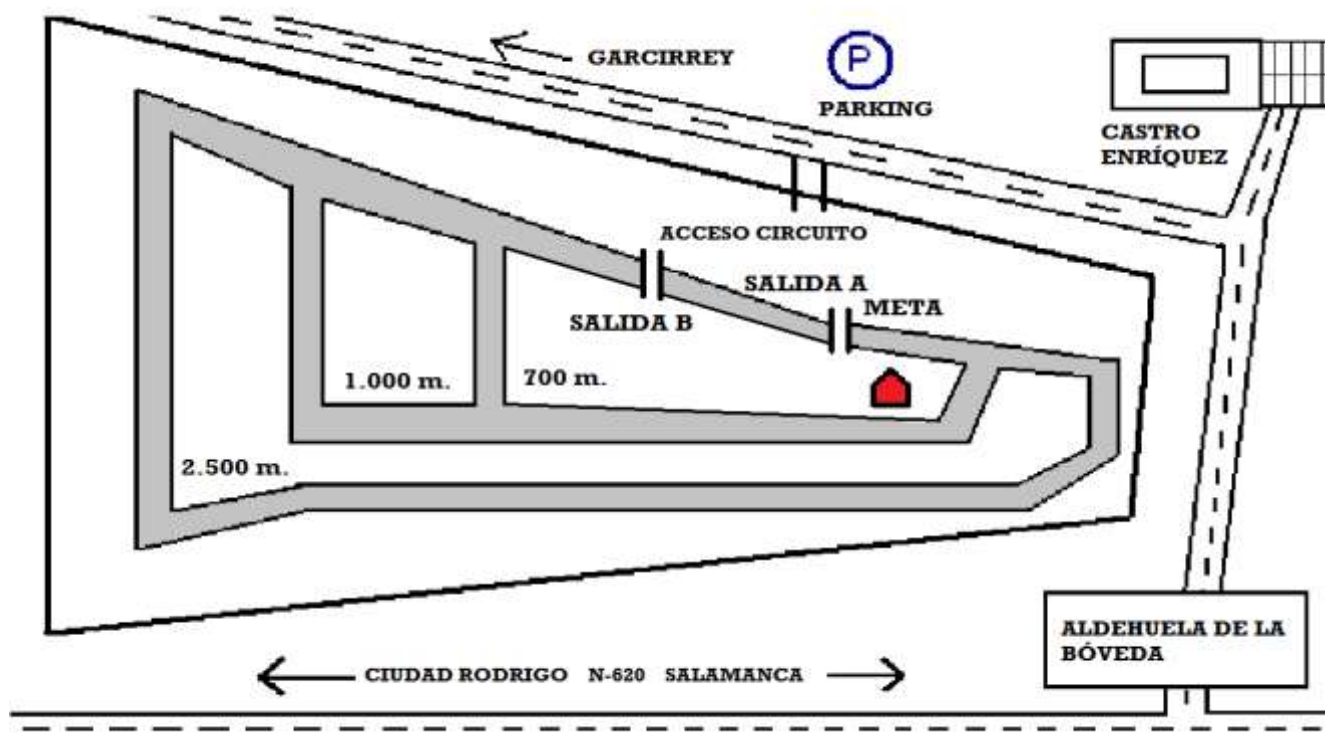

PRIMERA JORNADA DE CAMPO A TRAVÉS ESCOLAR

"Castro Enríquez" - Aldehuela de La Bóveda, 14-noviembre-2021

CIRCUITO

ORDEN DE PRUEBAS - CATEGORÍAS	HORA	DISTANCIA	RECORRIDO	SALIDA
ALEVIN FEMENINA 2010-2011	11.00 h.	700 m.	1P	A
ALEVIN MASCULINA 2010-2011	11.10 h.	1300 m.	2P	B
INFANTIL FEMENINA 2008-2009	11.20 h.	1000 m.	1M	A
INFANTIL MASCULINA 2008-2009	11.30 h.	1700 m.	1P+1M	A
BENJAMIN FEMENINA 2012-2013	11.50 h.	700 m.	1P	A
BENJAMIN MASCULINA 2012-2013	12.00 h.	700 m.	1P	A
CADETE / JUVENIL FEMENINA 2006-2007 / 2002-2003-2004-2005	12.10 h.	1700 m.	1P+1M	A
CADETE / JUVENIL MASCULINA 2006-2007 / 2002-2003-2004-2005	12.30 h.	3000 m.	3M	A

P= PEQUEÑA (700 m.) / M= MEDIANA (1000 m.) / G= GRANDE (2500 m.)

SALIDA A / SALIDA B (-100m.)

NOTA: LOS HORARIOS SON ORIENTATIVOS Y PODRÁN AJUSTARSE EN FUNCIÓN DEL DESARROLLO DE LAS PRUEBAS