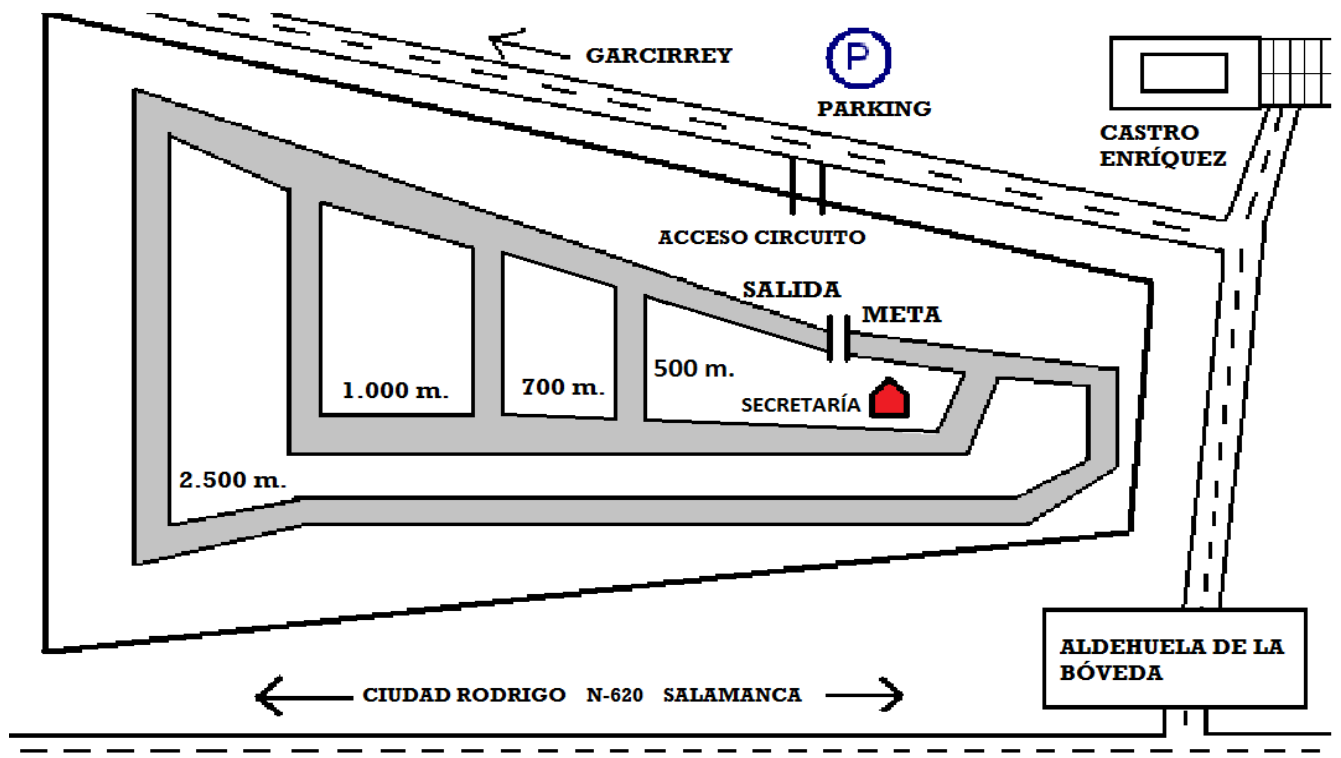

SEGUNDA JORNADA DE CAMPO A TRAVÉS ESCOLAR

“Castro Enríquez” – Aldehuela de La Bóveda, 2-DICIEMBRE-2018

CIRCUITO

ORDEN DE PRUEBAS - CATEGORÍAS	HORA	DISTANCIA	RECORRIDO
ALEVIN FEMENINA 2008-2009	11.00 h.	1000 m.	1G
ALEVIN MASCULINA 2008-2009	11.10 h.	1700 m.	1M+1G
INFANTIL FEMENINA 2006-2007	11.20 h.	1000 m.	1G
INFANTIL MASCULINA 2006-2007	11.30 h.	2000 m.	2G
BENJAMIN FEMENINA 2010-2011	11.50 h.	700 m.	1M
BENJAMIN MASCULINA 2010-2011	12.00 h.	700 m.	1M
CADETE / JUVENIL FEMENINA 2004-2005 / 2001-2002-2003	12.10 h.	2000 m.	2G
CADETE / JUVENIL MASCULINA 2004-2005 / 2001-2002-2003	12.30 h.	3500 m.	1P+3G

P= PEQUEÑA (500 m.) / M= MEDIANA (700 m.) / G= GRANDE (1000 m.)

NOTA: LOS HORARIOS SON ORIENTATIVOS Y PODRÁN AJUSTARSE EN FUNCIÓN DEL DESARROLLO DE LAS PRUEBAS